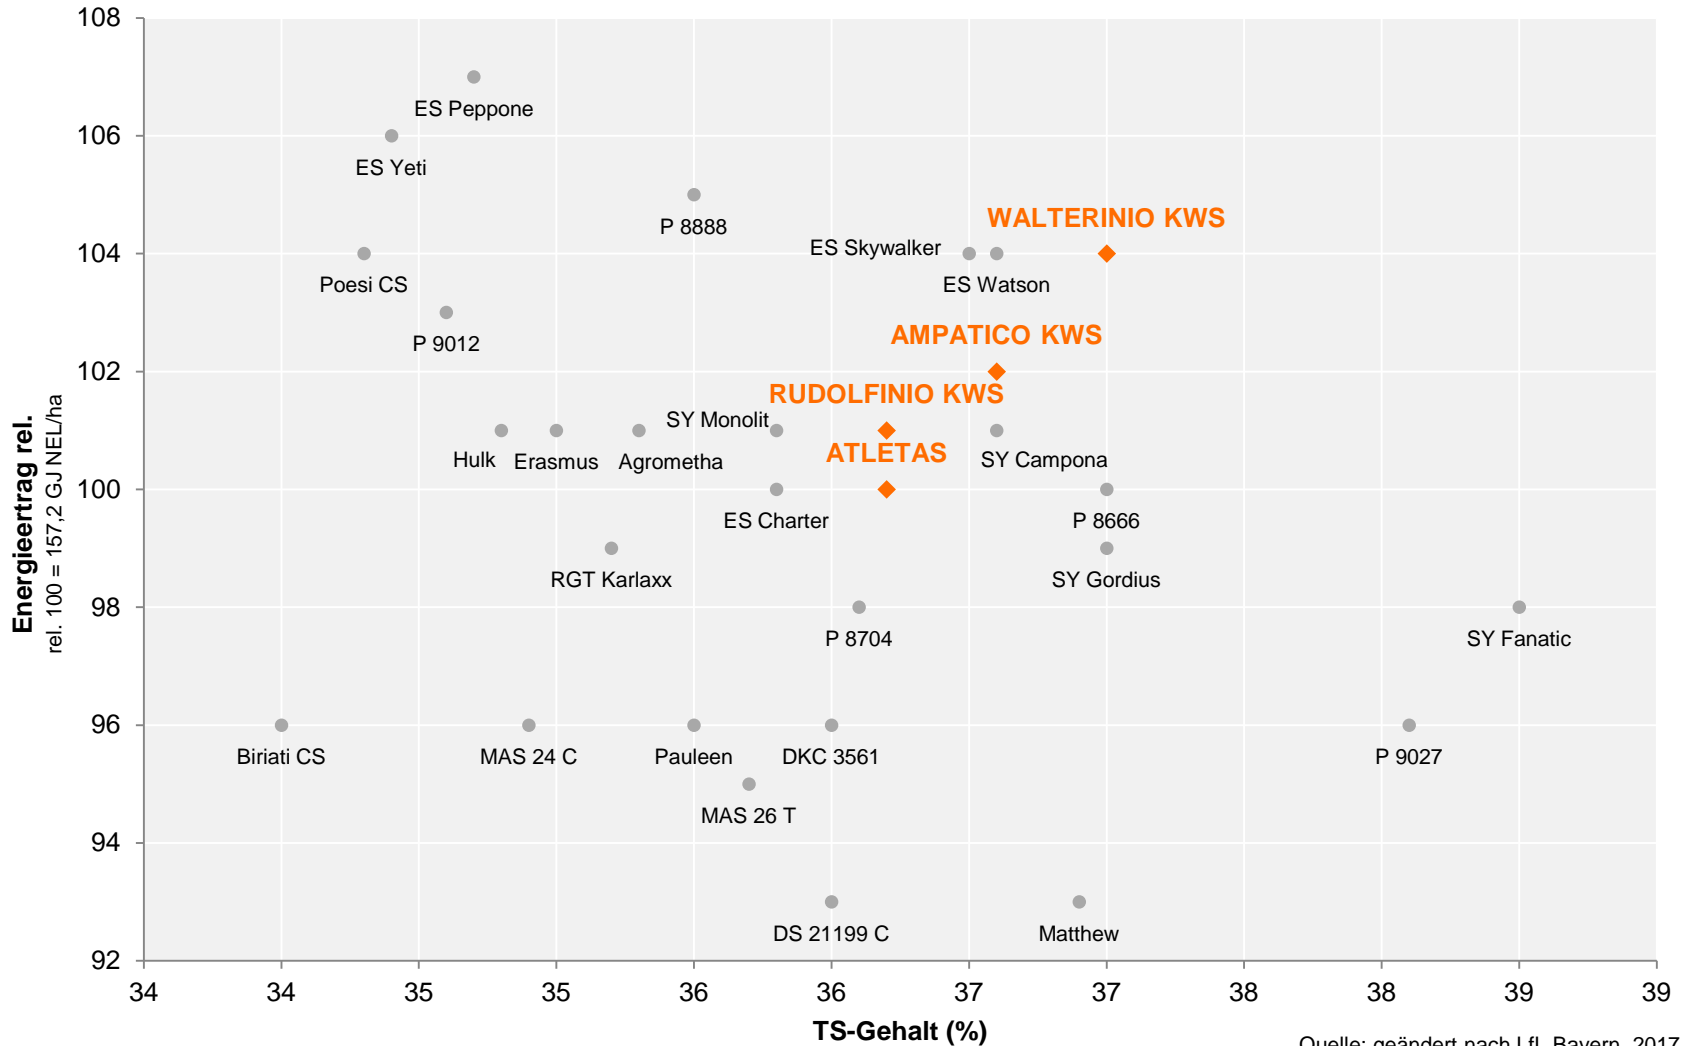

Inhalt:

- Seite 2-3: Ergebnisse Landessortenversuche Bayern
- Seite 4-5: Ergebnisse Landessortenversuche Baden-Württemberg

Landessortenversuche Bayern 2017, Silomais mittelspät (6 Orte)

Orte: Frankendorf, Frontenhausen, Großbreitenbronn, Günzburg, Neuötting, Schwarzenau

Quelle: geändert nach LfL Bayern, 2017

Landessortenversuche Bayern 2017, Silomais mittelspät (6 Orte)

Orte: Frankendorf, Frontenhausen, Großbreitenbronn, Günzburg, Neuötting, Schwarzenau

Quelle: geändert nach LfL Bayern, 2017

Landessortenversuche Baden-Württemberg 2016-2017, Silomais mittelspät, zweijährig geprüfte Sorten

* = EU-Sorte

Quelle: geändert nach LAZBW, 2017

Landessortenversuche Baden-Württemberg 2016-2017, Silomais mittelspät, zweijährig geprüfte Sorten

* = EU-Sorte

Quelle: geändert nach LAZBW, 2017