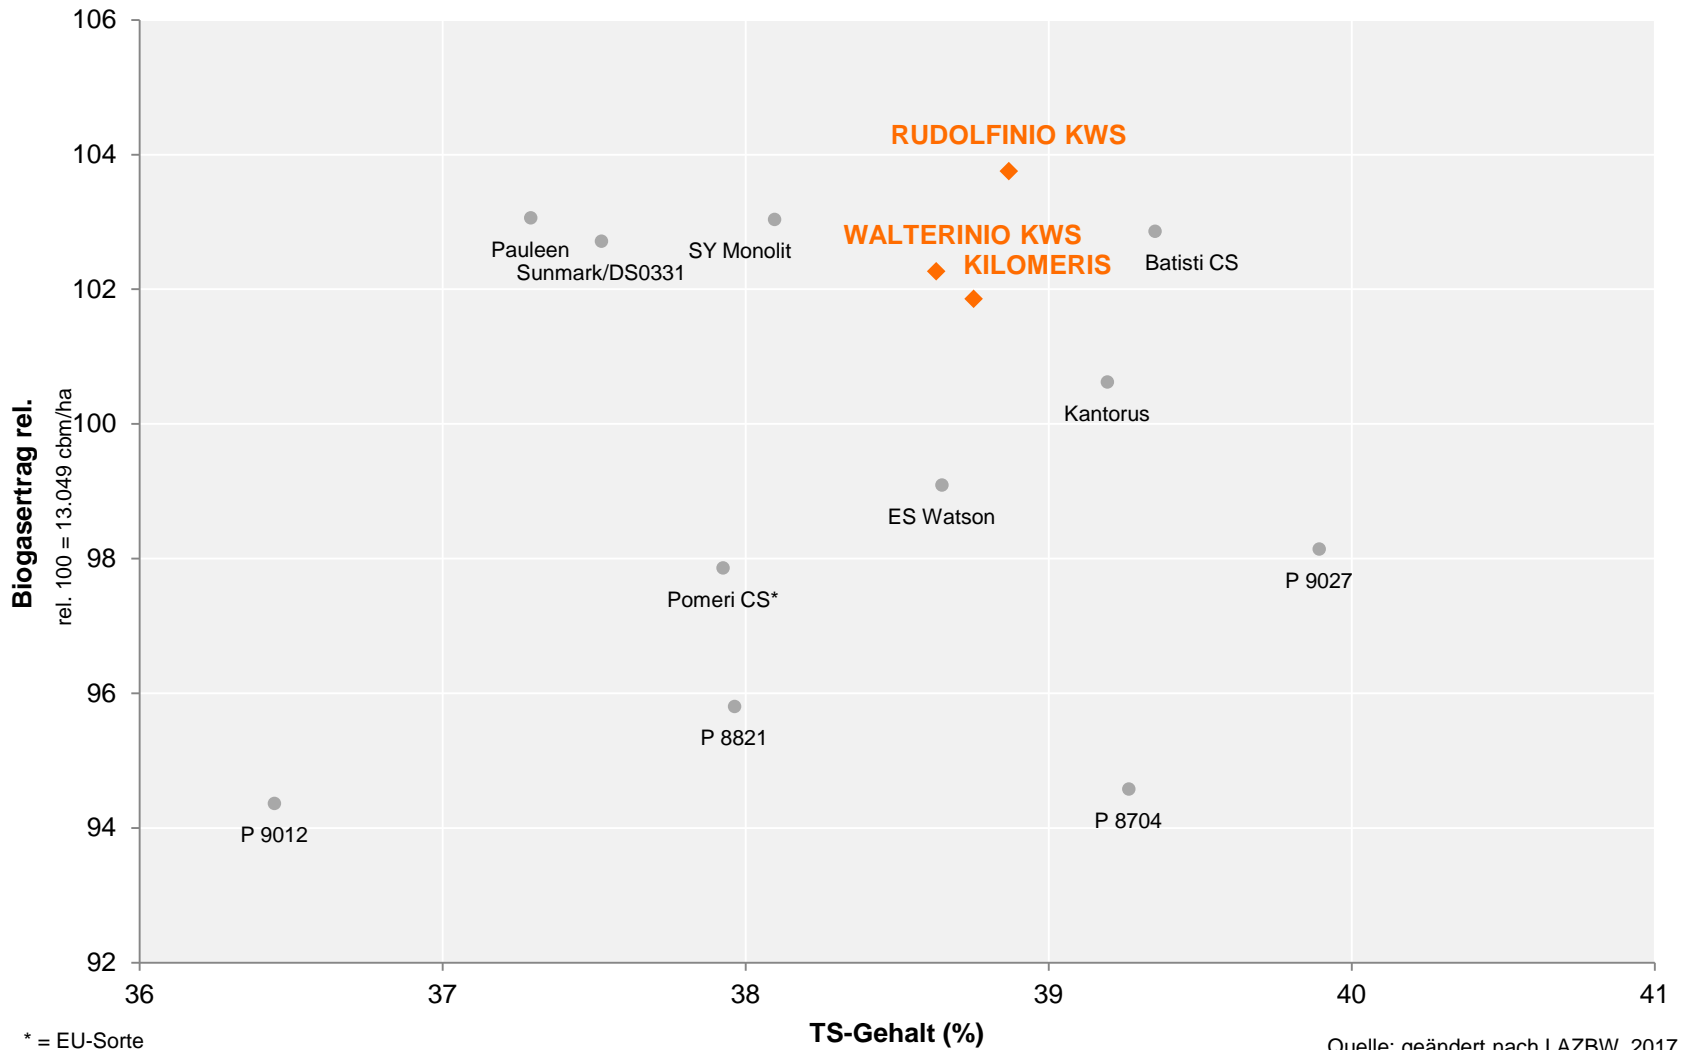

Inhalt:

- Seite 2-3: Ergebnisse Landessortenversuche Bayern
- Seite 4-5: Ergebnisse Landessortenversuche Baden-Württemberg

Landessortenversuche Bayern 2017, Silomais mittelspät (6 Orte)

Orte: Frankendorf, Frontenhausen, Großbreitenbronn, Günzburg, Neuötting, Schwarzenau

Quelle: geändert nach LfL Bayern, 2017

Landessortenversuche Bayern 2017, Silomais mittelspät (6 Orte)

Orte: Frankendorf, Frontenhausen, Großbreitenbronn, Günzburg, Neuötting, Schwarzenau

Quelle: geändert nach LfL Bayern, 2017

Landessortenversuche Baden-Württemberg 2016-2017, Silomais mittelspät, zweijährig geprüfte Sorten

* = EU-Sorte

Quelle: geändert nach LAZBW, 2017

Landessortenversuche Baden-Württemberg 2016-2017, Silomais mittelspät, zweijährig geprüfte Sorten

* = EU-Sorte

Quelle: geändert nach LAZBW, 2017