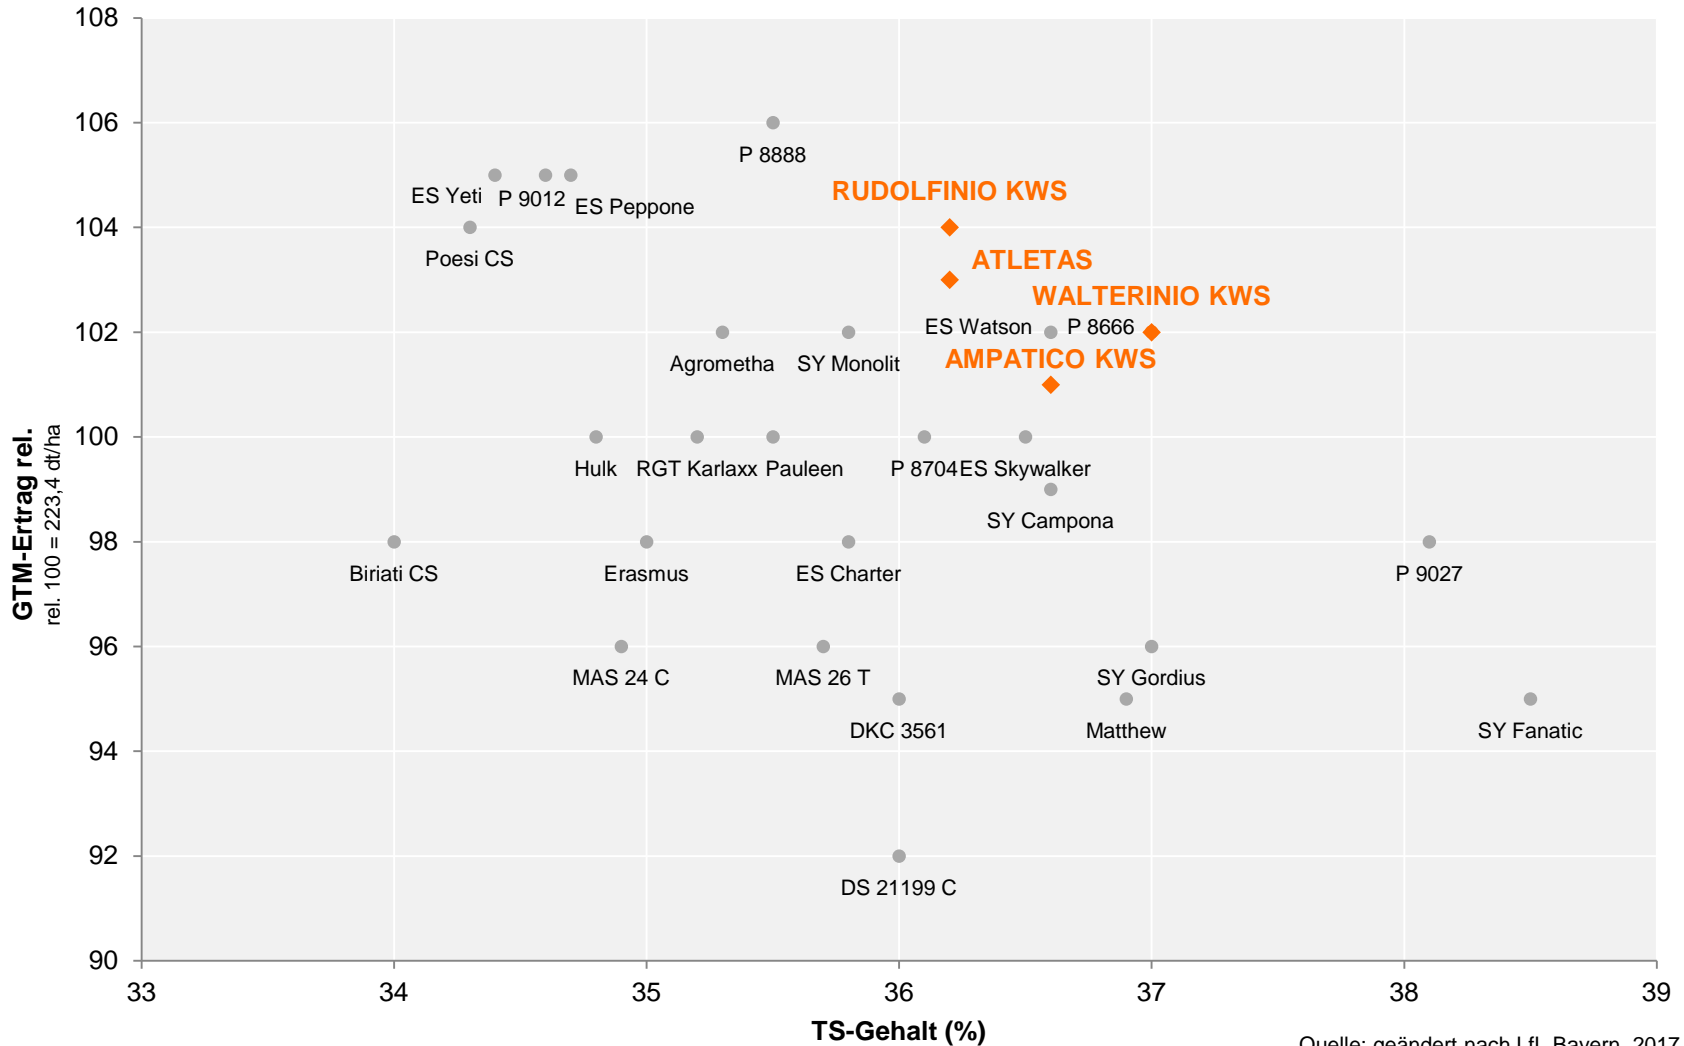

Inhalt:

- Seite 2-3: Ergebnisse Landessortenversuche Bayern
- Seite 4-5: Ergebnisse Landessortenversuche Baden-Württemberg

Landessortenversuche Bayern 2017, Silomais mittelspät (6 Orte)

Orte: Frankendorf, Frontenhausen, Großbreitenbronn, Günzburg, Neuötting, Schwarzenau

Quelle: geändert nach LfL Bayern, 2017

Landessortenversuche Bayern 2017, Silomais mittelspät (6 Orte)

Orte: Frankendorf, Frontenhausen, Großbreitenbronn, Günzburg, Neuötting, Schwarzenau

Quelle: geändert nach LfL Bayern, 2017

Landessortenversuche Baden-Württemberg 2016-2017, Silomais mittelspät, zweijährig geprüfte Sorten

* = EU-Sorte

Quelle: geändert nach LAZBW, 2017

Landessortenversuche Baden-Württemberg 2016-2017, Silomais mittelspät, zweijährig geprüfte Sorten

* = EU-Sorte

Quelle: geändert nach LAZBW, 2017