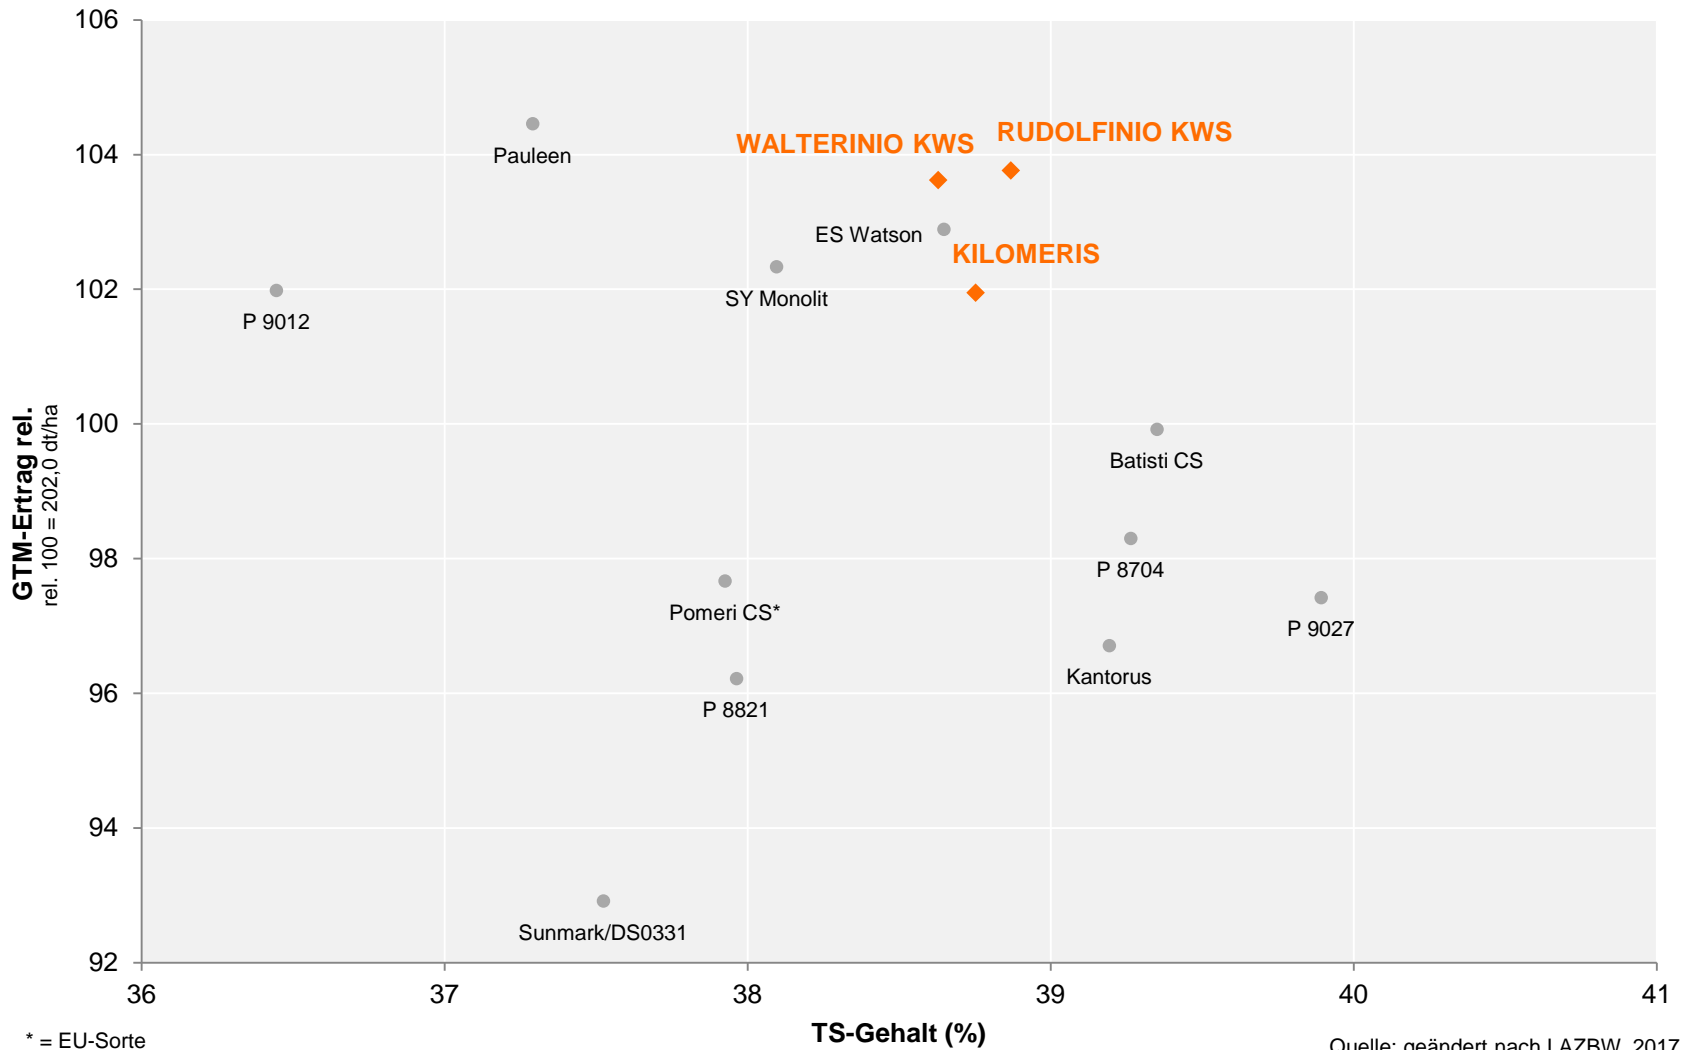

Inhalt:

- Seite 2-3: Ergebnisse Landessortenversuche Bayern
- Seite 4-5: Ergebnisse Landessortenversuche Baden-Württemberg

Landessortenversuche Bayern 2017, Silomais mittelspät (6 Orte)

Orte: Frankendorf, Frontenhausen, Großbreitenbronn, Günzburg, Neuötting, Schwarzenau

Quelle: geändert nach LfL Bayern, 2017

Landessortenversuche Bayern 2017, Silomais mittelspät (6 Orte)

Orte: Frankendorf, Frontenhausen, Großbreitenbronn, Günzburg, Neuötting, Schwarzenau

Quelle: geändert nach LfL Bayern, 2017

Landessortenversuche Baden-Württemberg 2016-2017, Silomais mittelspät, zweijährig geprüfte Sorten

* = EU-Sorte

Quelle: geändert nach LAZBW, 2017

Landessortenversuche Baden-Württemberg 2016-2017, Silomais mittelspät, zweijährig geprüfte Sorten

* = EU-Sorte

Quelle: geändert nach LAZBW, 2017